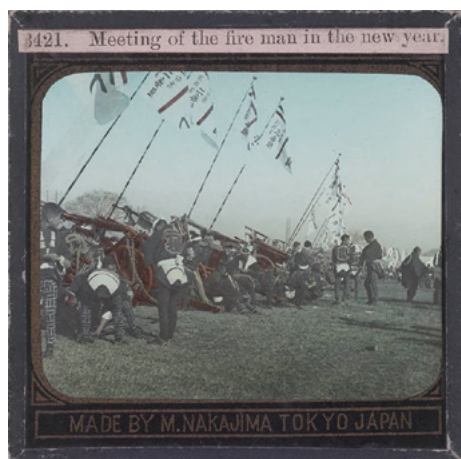

中島待乳と幻燈 遠藤みゆき

中島待乳製幻燈種板（早稲田大学演劇博物館蔵）
（本文【図 6-1】含む）

資料番号：
41501-625_01
41501-631_01
41501-639_01
41501-640_01
41501-746_01