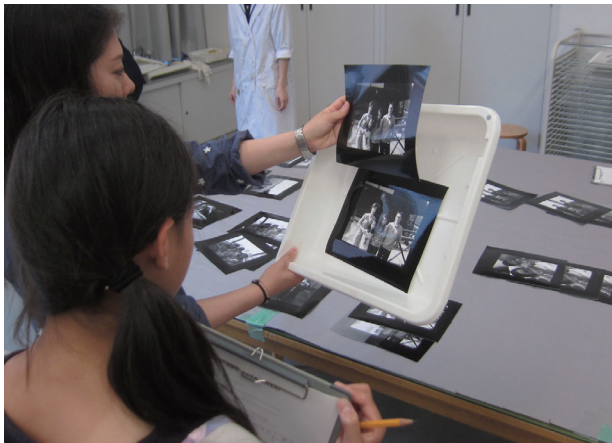

東京都写真美術館のスクールプログラムの利用状況について

武内厚子

暗室体験——フォトグラム

現像体験——デジタルカメラの画像から白黒写真をプリントする

青写真——太陽の光で陰を写しとる

手作りアニメーション体験——おどろき盤

手作りアニメーション体験——コマ撮りアニメーション制作

作品鑑賞——対話しながら作品を見てみよう