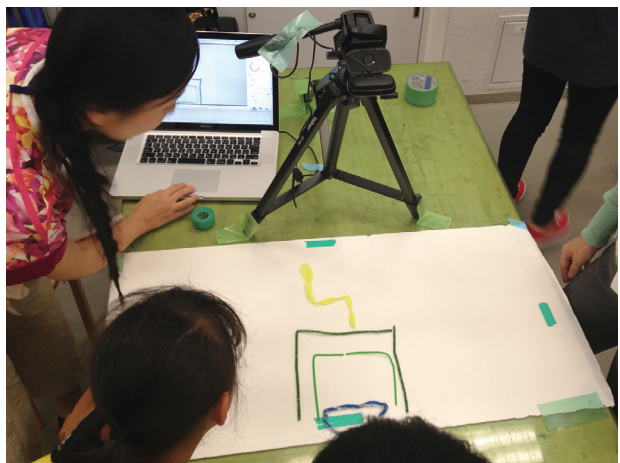

東京都写真美術館のスクールプログラムの利用状況について

武内厚子

暗室体験——フォトグラム

現像体験——デジタルカメラの画像から白黒写真をプリントする

青写真——太陽の光で陰を写しとる

手作りアニメーション体験——おどろき盤

手作りアニメーション体験——コマ撮りアニメーション制作

作品鑑賞——対話しながら作品を見てみよう